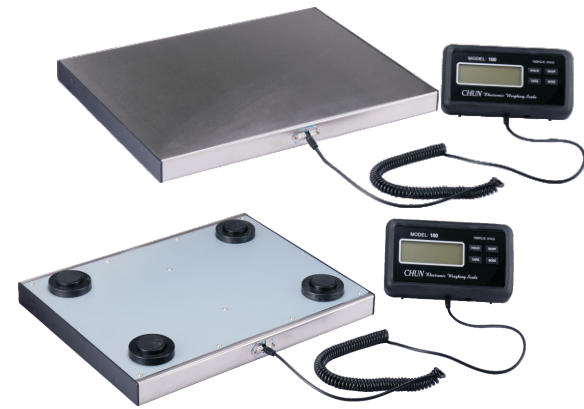

Digital Postal Scales Pet Scales